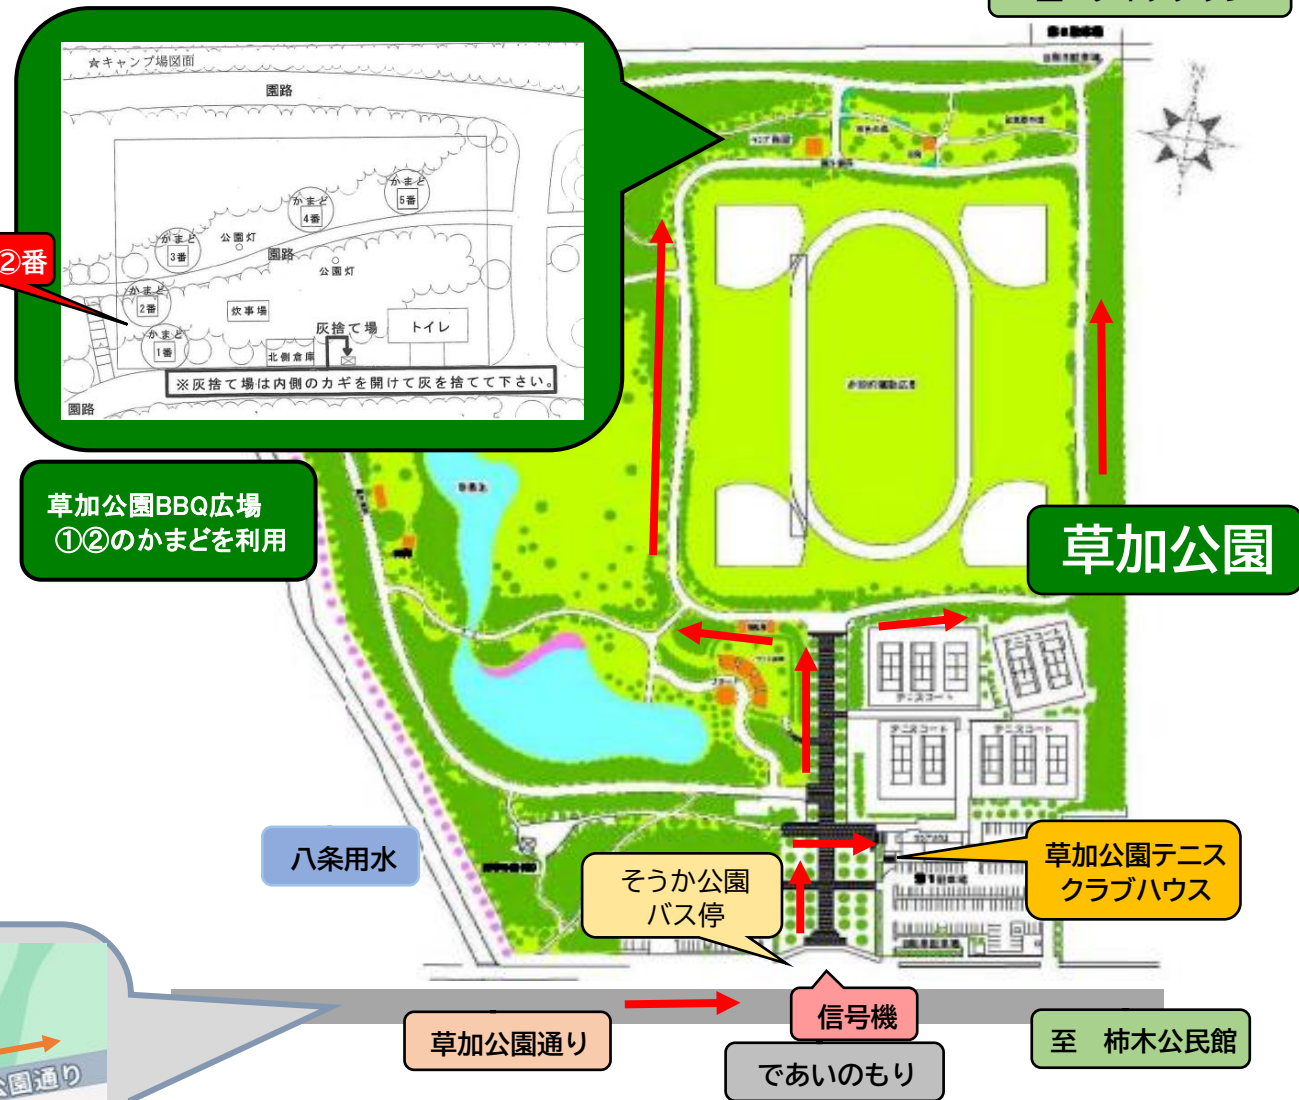

# No.32 【草加公園BBQ】

時間	予定	場所
9:30	集合	草加公園テニスクラブハウス前
9:40	BBQ設営など	草加公園キャンプ場。①番②番のかまどを利用。他の利用者もいます。迷惑をおかけしないように楽しく過ごしましょう。
10:00	BBQ開始	
14:30	BBQ終了予定(15:00撤収)	

BBQ費用 ¥3,000 (①②のかまどを利用)は使用料を含んだ概算です。

東武バスを利用の場合は①②→「総合グランド」下車

①「新田駅東口」発「獨協大学前駅東口」行(松原36)

8:10⇒8:13、8:35⇒8:43、9:00⇒9:08、9:30⇒9:38 220円8分

②「獨協大学前駅東口」発「新田駅東口」行(松原36) ②番乗り場

8:20⇒8:32、8:45⇒8:57、9:15⇒9:27、9:45⇒9:57 280円12分

③草加市パロポリくん北東ルート(N-1)「柿木公民館」行「そうか公園」下車

8:59⇒9:13、9:39⇒9:53 270円14分

※同じ北東ルートで「草加市立病院」行があるので注意。

2024年11月17日(日)