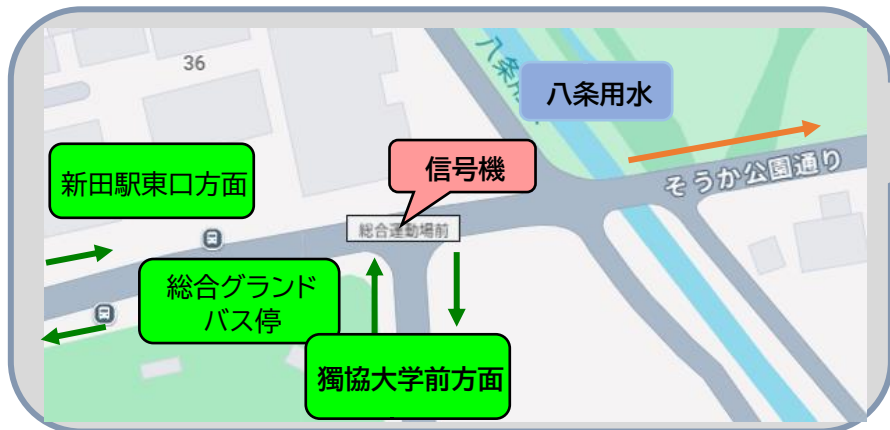

# No.32 【草加公園BBQ】

時間	予定	場所
9:30	集合	草加公園テニスクラブハウス前
9:40	BBQ設営など	草加公園キャンプ場。①番②番のかまどを利用。他の利用者もいます。迷惑をおかけしないように楽しく過ごしましょう。
10:00	BBQ開始	
14:30	BBQ終了予定(15:00撤収)	

BBQ費用 ¥3,000 (①②のかまどを利用)は使用料を含んだ概算です。

東武バスを利用の場合は①②→「総合グランド」下車

①「新田駅東口」発「獨協大学前駅東口」行(松原36)

8:10⇒8:13、8:35⇒8:43、9:00⇒9:08、9:30⇒9:38 220円8分

②「獨協大学前駅東口」発「新田駅東口」行(松原36) ②番乗り場

8:20⇒8:32、8:45⇒8:57、9:15⇒9:27、9:45⇒9:57 280円12分

③草加市パロポリくん北東ルート(N-1)「柿木公民館」行「そうか公園」下車

8:59⇒9:13、9:39⇒9:53 270円14分

※同じ北東ルートで「草加市立病院」行があるので注意。

2024年11月17日(日)